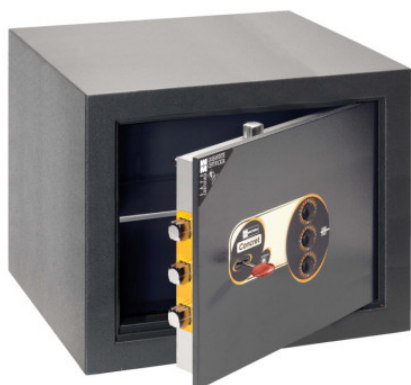

## MOTTURA CONCRET 11.C 338 N

416 925 Ft ~~555 900 Ft~~

MODELL	<b>1111C338NKC</b>
KÜLSŐ MÉRETEK	420 x 520 x 400mm (MAXSZxMÉ)
BELSŐ MÉRETEK	345 x 445 x 300mm (MAXSZxMÉ)
ZÁR TÍPUSA	Kulcs és mechanikus tárcsazárral
SÚLY	132 kg
TÉRFOGAT	46 l
POLCOK	1 db